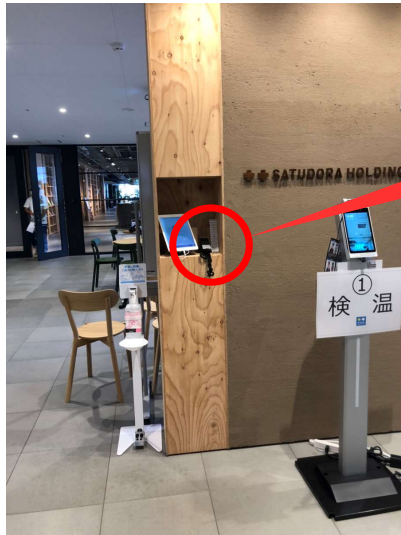

サツドラホールディングスビルに入り、2階へお上がりください。

Come inside to SATUDORA HOLDINGS Building, go to the second floor.

AWL Sapporo Head Office (Kita 8 Jo)

経路のご案内/ Access

7

エントランスの内線電話で2205におかけください

Call 2205.

AWL Sapporo Head Office (Kita 8 Jo)