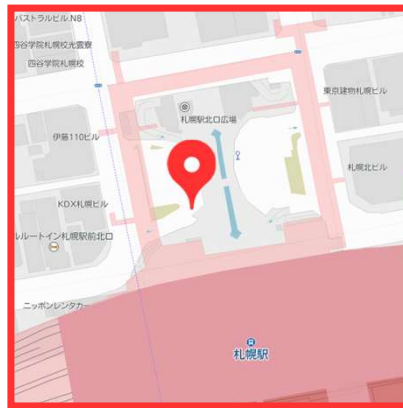

AWL Sapporo Head Office (Kita 8 Jo)

By taxi (approx. 10 min.)

札幌駅 / Sapporo station

Walk 3 min.

札幌駅北口 / Sapporo station North exit

(Approx. 7 min.)

東区北8条東4丁目1番20号 /
4-1-20 Kita 8-Jo, Higashi, Higashi-ku

経路のご案内/ Access

AWL Sapporo Head Office (Kita 8 Jo)

By walk (approx. 20 min.)

1

札幌駅北口を出て右折します
Leave Sapporo station by 北口 (中央)
North Exit (Central), walk to the right.

2

階段を下りて直進します
Go down the stairs.

3

横断歩道を渡って右折し、直進します。
Cross the cross walk and turn right.

経路のご案内/ Access

4

横断歩道を渡り、ニッポンレンタカーの手前で左折します

Cross the cross walk and turn left at NIPPONレンタカー (NIPPON Rent-A-Car).

5

横断歩道を渡り、ENEOSで右折して直進します

Cross the cross walk, turn right at ENEOS, then go straight.

6