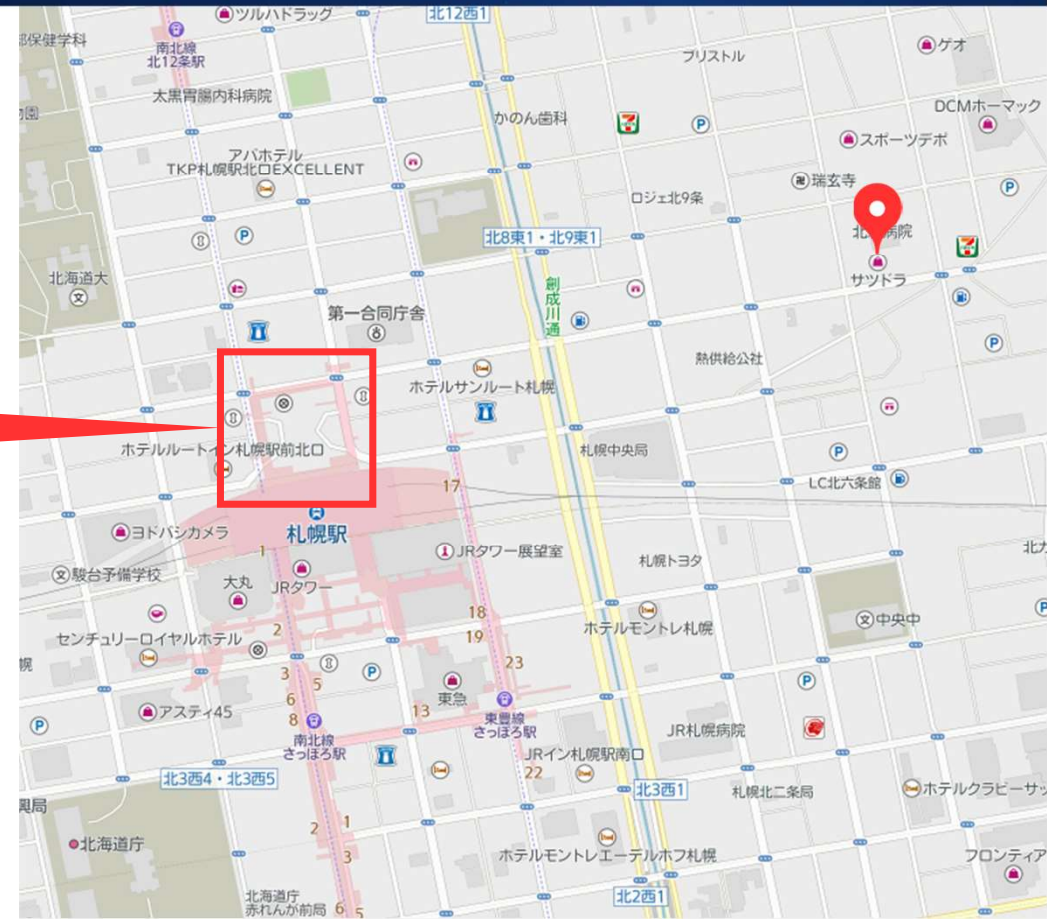

By bus (approx. 10 min.)

札幌駅 / Sapporo station

Walk 3 min.

札幌駅北口 / Sapporo station North exit

東19：北光北口線 or
東63：苗穂北口線 or
東64：伏古北口線

2 stops (Approx. 7 min.)

北8条東5丁目 / Kita 8 Jo Higashi 5 Chome

経路のご案内/ Access

AWL Sapporo Head Office (Kita 8 Jo)

By taxi (approx. 10 min.)

札幌駅 / Sapporo station

Walk 3 min.

札幌駅北口 / Sapporo station North exit

(Approx. 7 min.)

東区北8条東4丁目1番20号 /
4-1-20 Kita 8-Jo, Higashi, Higashi-ku

経路のご案内/ Access

AWL Sapporo Head Office (Kita 8 Jo)

By walk (approx. 20 min.)

1

札幌駅北口を出て右折します
Leave Sapporo station by 北口 (中央)
North Exit (Central), walk to the right.

2

階段を下りて直進します
Go down the stairs.

3

横断歩道を渡って右折し、直進します。
Cross the cross walk and turn right.

経路のご案内/ Access

4

横断歩道を渡り、ニッポンレンタカーの手前で左折します

Cross the cross walk and turn left at NIPPONレンタカー (NIPPON Rent-A-Car).

5

横断歩道を渡り、ENEOSで右折して直進します

Cross the cross walk, turn right at ENEOS, then go straight.

6