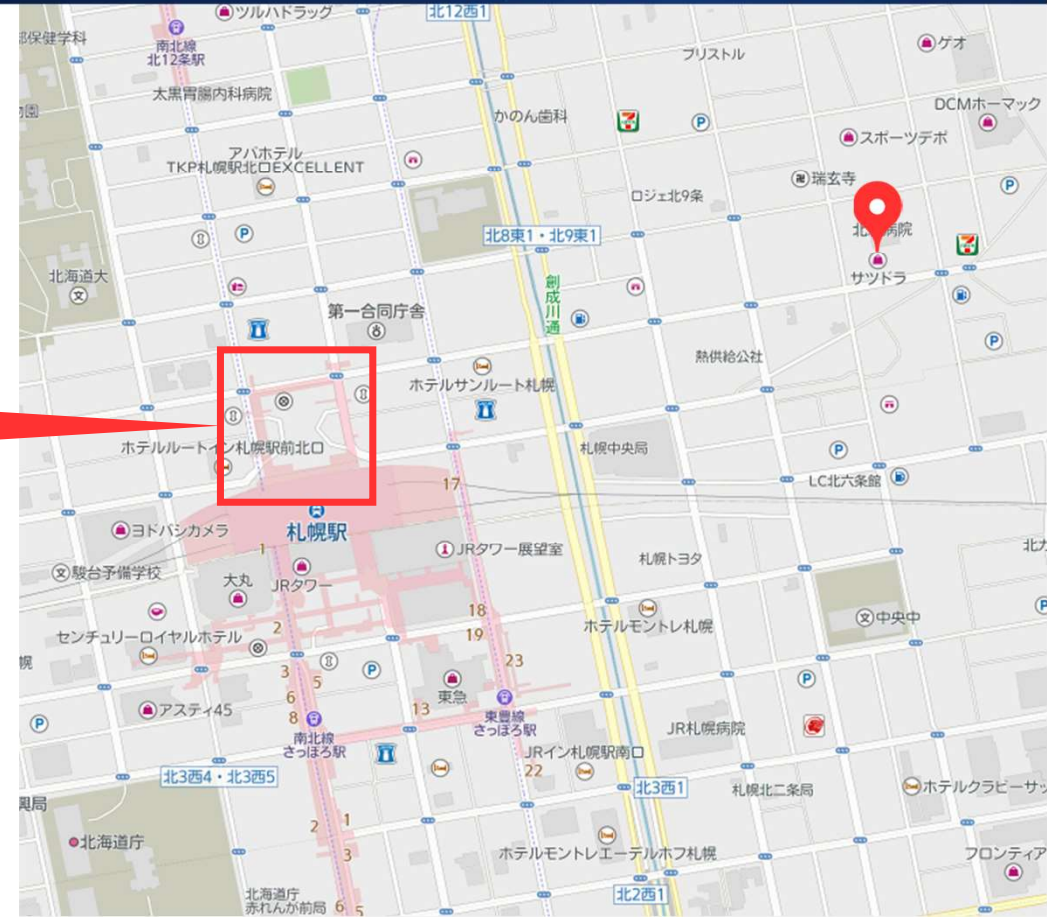

By bus (approx. 10 min.)

札幌駅 / Sapporo station

Walk 3 min.

札幌駅北口 / Sapporo station North exit

東19：北光北口線 or
東63：苗穂北口線 or
東64：伏古北口線

2 stops (Approx. 7 min.)

北8条東5丁目 / Kita 8 Jo Higashi 5 Chome

経路のご案内/ Access

AWL Sapporo Head Office (Kita 8 Jo)

By taxi (approx. 10 min.)

札幌駅 / Sapporo station

Walk 3 min.

札幌駅北口 / Sapporo station North exit

(Approx. 7 min.)

東区北8条東4丁目1番20号 /
4-1-20 Kita 8-Jo, Higashi, Higashi-ku

経路のご案内/ Access

AWL Sapporo Head Office (Kita 8 Jo)

By walk (approx. 20 min.)

1

札幌駅北口を出て右折します
Leave Sapporo station by 北口 (中央)
North Exit (Central), walk to the right.

2

階段を下りて直進します
Go down the stairs.

3

横断歩道を渡って右折し、直進します。
Cross the cross walk and turn right.

経路のご案内/ Access

4

横断歩道を渡り、ニッポンレンタカーの手前で左折します

Cross the cross walk and turn left at NIPPONレンタカー (NIPPON Rent-A-Car).

5

横断歩道を渡り、ENEOSで右折して直進します

Cross the cross walk, turn right at ENEOS, then go straight.

6