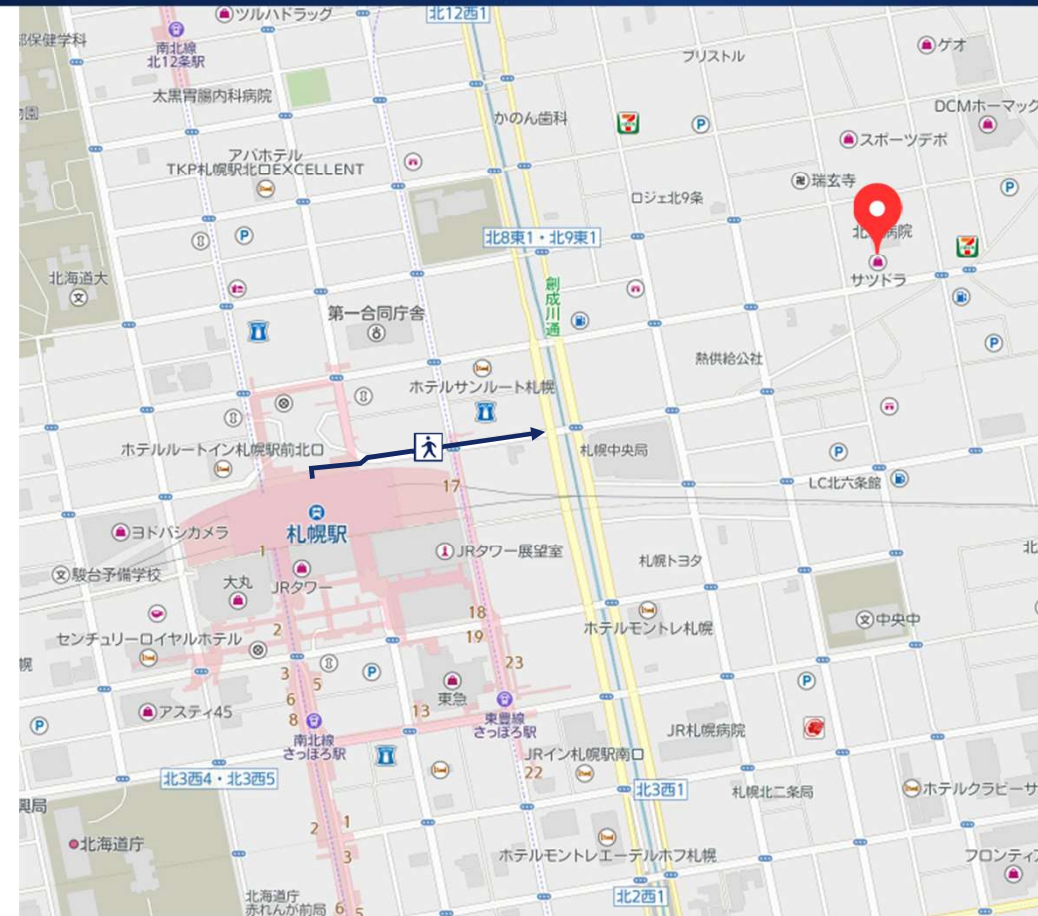

AWL Sapporo Head Office (Kita 8 Jo)

By taxi (approx. 10 min.)

札幌駅 / Sapporo station

Walk 3 min.

札幌駅北口 / Sapporo station North exit

(Approx. 7 min.)

東区北8条東4丁目1番20号 /
4-1-20 Kita 8-Jo, Higashi, Higashi-ku

経路のご案内/ Access

AWL Sapporo Head Office (Kita 8 Jo)

By walk (approx. 20 min.)

1

札幌駅北口を出て右折します
Leave Sapporo station by 北口 (中央)
North Exit (Central), walk to the right.

2

階段を下りて直進します
Go down the stairs.

3

横断歩道を渡って右折し、直進します。
Cross the cross walk and turn right.

経路のご案内/ Access

4

横断歩道を渡り、ニッポンレンタカーの手前で左折します

Cross the cross walk and turn left at NIPPONレンタカー (NIPPON Rent-A-Car).

5

横断歩道を渡り、ENEOSで右折して直進します

Cross the cross walk, turn right at ENEOS, then go straight.

6