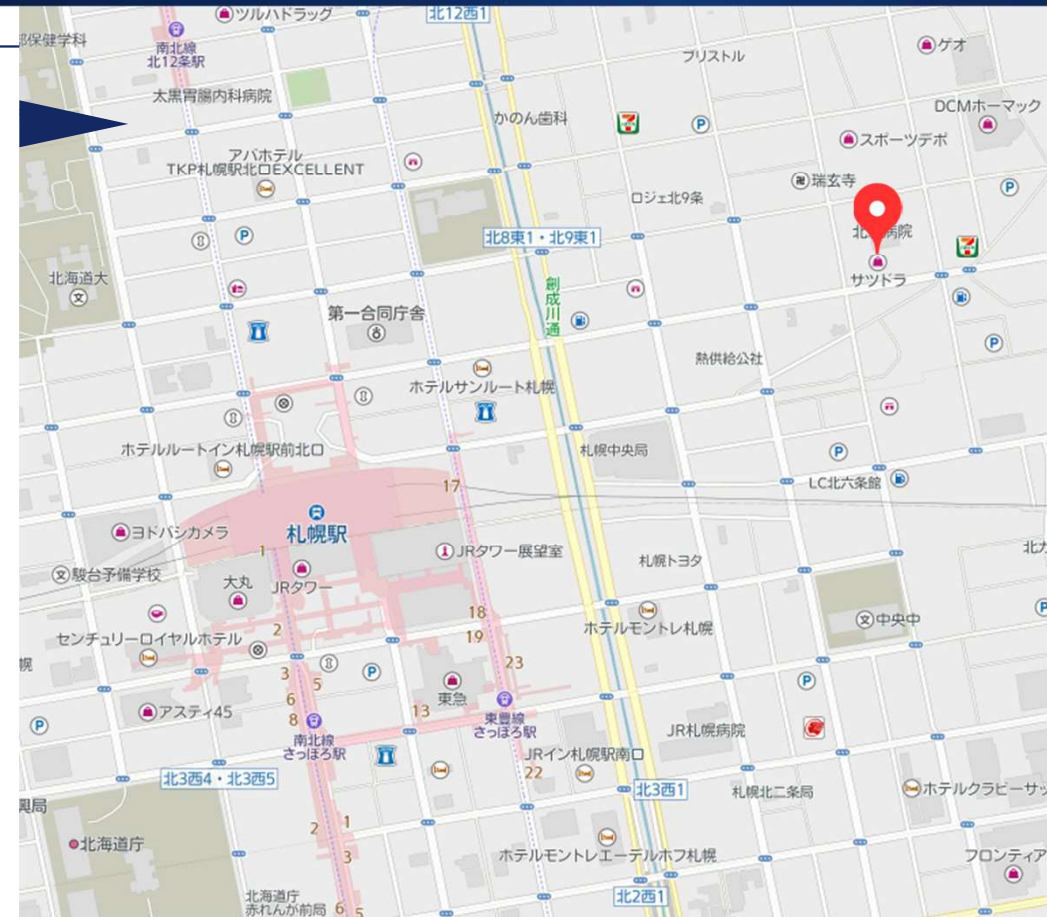

AWL Sapporo Head Office (Kita 8 Jo)

AWL株式会社 / AWL, Inc.

〒060-0908 北海道札幌市東区北8条東4丁目1-20

4-1-20 Kita 8-Jo Higashi, Higashi-ku, Sapporo City, Hokkaido,
060-0908 Japan

 **011-214-0252**

経路のご案内/ Access

AWL Sapporo Head Office (Kita 8 Jo)

By bus (approx. 10 min.)

札幌駅 / Sapporo station

Walk 3 min.

札幌駅北口 / Sapporo station North exit

東19：北光北口線 or
東63：苗穂北口線 or
東64：伏古北口線

2 stops (Approx. 7 min.)

北8条東5丁目 / Kita 8 Jo Higashi 5 Chome

経路のご案内/ Access

AWL Sapporo Head Office (Kita 8 Jo)

By taxi (approx. 10 min.)

札幌駅 / Sapporo station

Walk 3 min.

札幌駅北口 / Sapporo station North exit

(Approx. 7 min.)

東区北8条東4丁目1番20号 /
4-1-20 Kita 8-Jo, Higashi, Higashi-ku

経路のご案内/ Access

経路のご案内/ Access

4

横断歩道を渡り、ニッポンレンタカーの手前で左折します

Cross the cross walk and turn left at NIPPONレンタカー (NIPPON Rent-A-Car).

5

横断歩道を渡り、ENEOSで右折して直進します

Cross the cross walk, turn right at ENEOS, then go straight.

6