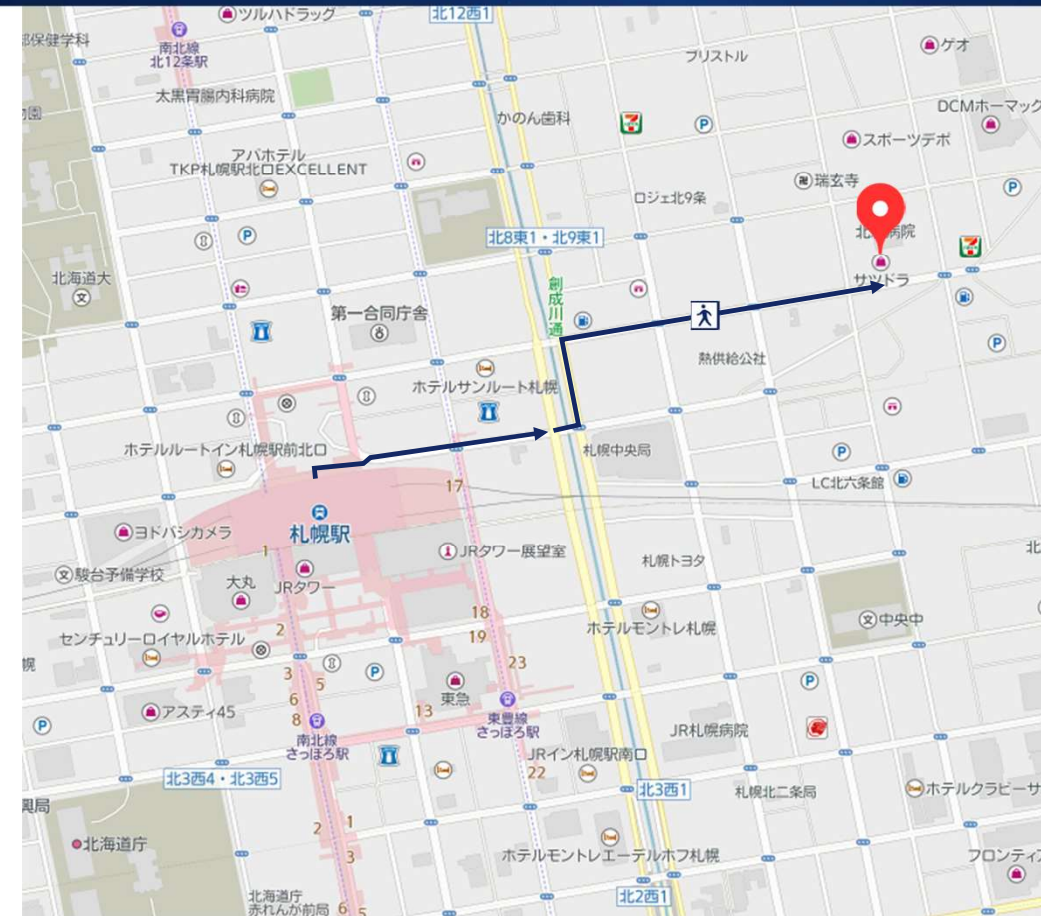

AWL Sapporo Head Office (Kita 8 Jo)